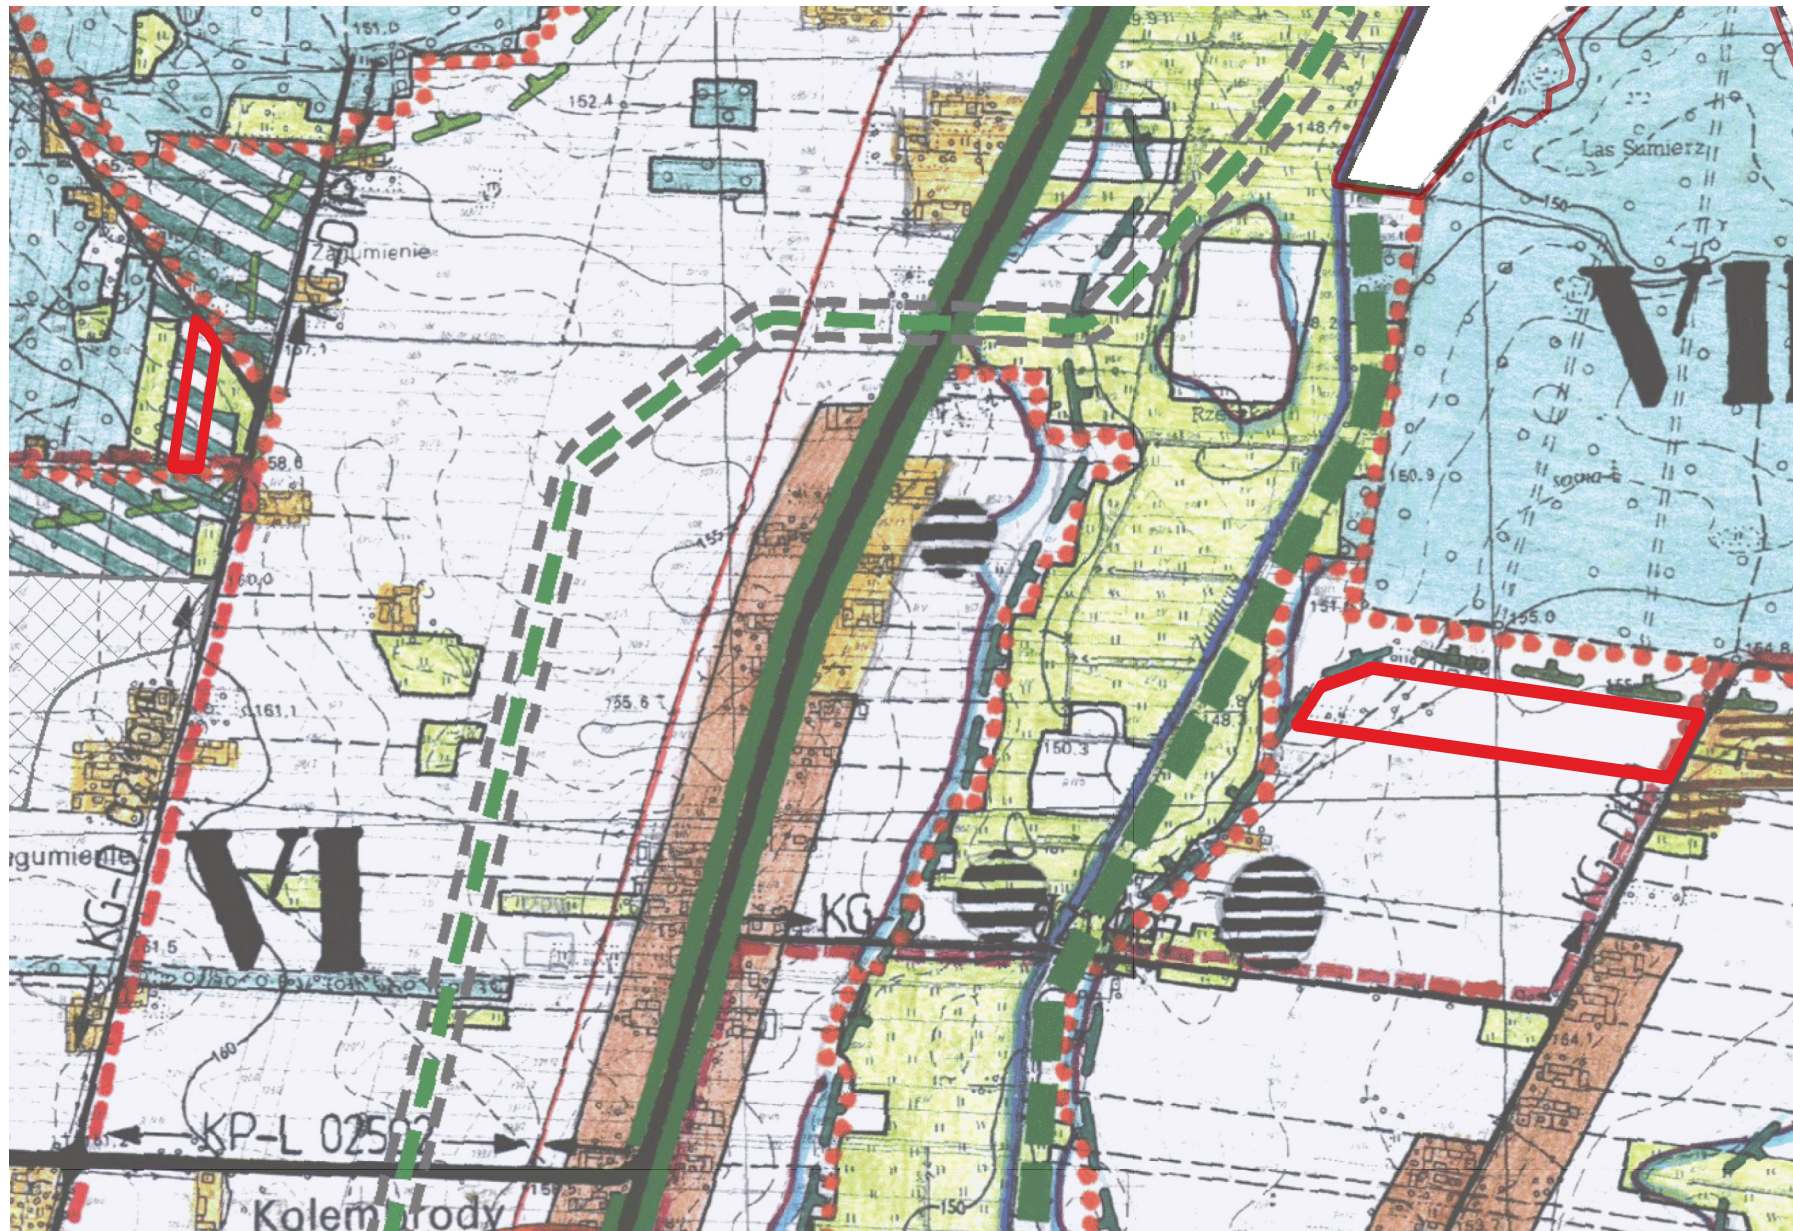

Obręb: Komarówka Podlaska / Skala 1: 10 000

 granica obszaru sporządzenia studium uwarunkowań i kierunków zagospodarowania przestrzennego

 granica obszaru sporządzenia studium uwarunkowań i kierunków zagospodarowania przestrzennego

Obręb: Brzozowy Kąt / Skala 1: 10 000

Załącznik Nr 6 do uchwały Nr XXXI/244/2022 Rady Gminy Komarówka Podlaska z dnia 31 sierpnia 2022 r.

— granica obszaru sporządzenia zmiany studium uwarunkowań i kierunków zagospodarowania przestrzennego

Obręb: Derewiczna / Skala 1: 10 000

Załącznik Nr 7 do uchwały Nr XXXI/244/2022 Rady Gminy Komarówka Podlaska z dnia 31 sierpnia 2022 r.

 granica obszaru sporządzenia studium uwarunkowań i kierunków zagospodarowania przestrzennego

0 100 200 m

Obręb: Derewiczna / Skala 1: 10 000

Załącznik Nr 9 do uchwały Nr XXXI/244/2022 Rady Gminy Komarówka Podlaska z dnia 31 sierpnia 2022 r.

— granica obszaru sporządzenia zmiany studium uwarunkowań i kierunków zagospodarowania przestrzennego