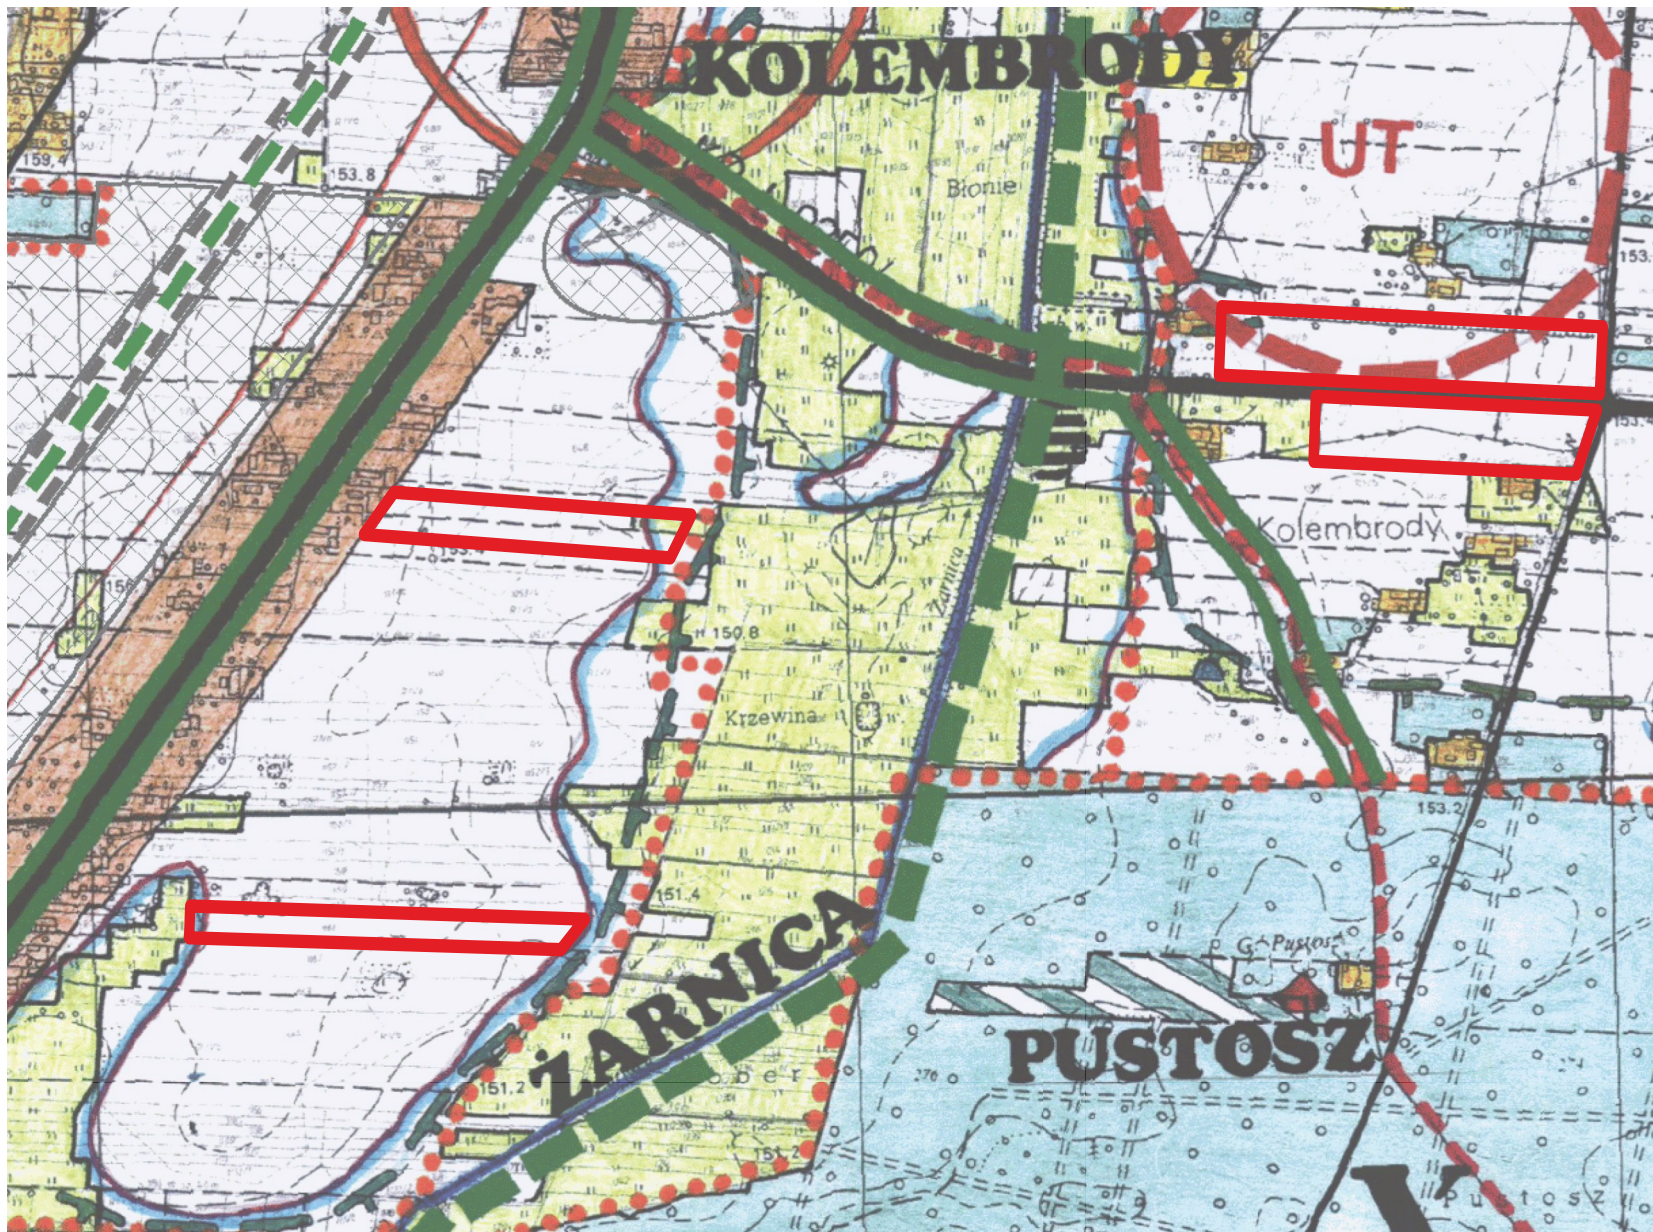

granica obszaru sporządzenia zmiany studium uwarunkowań i kierunków zagospodarowania przestrzennego

0 100 200 m