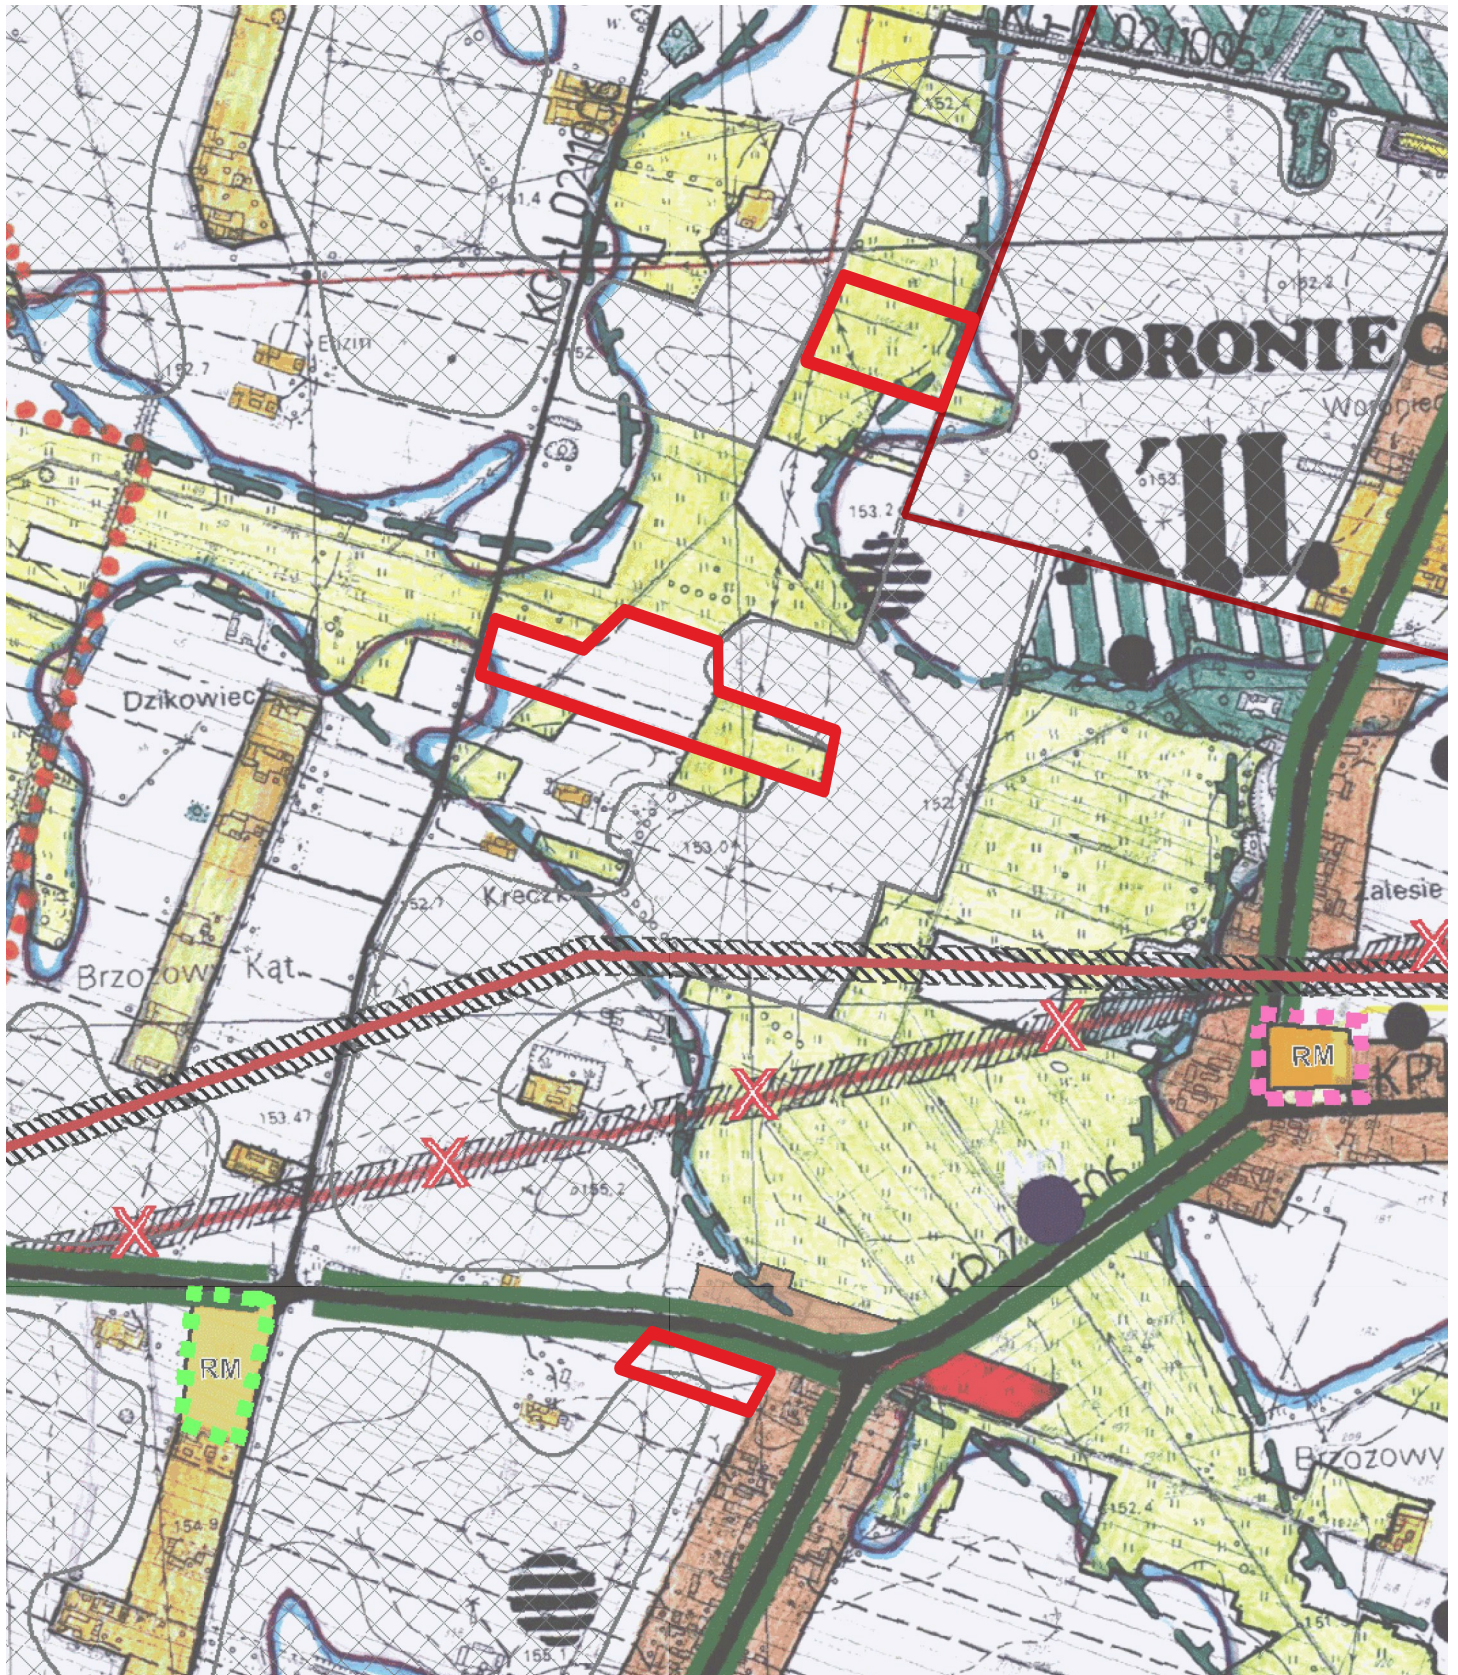

Obręb: Komarówka Podlaska / Skala 1: 10 000

 granica obszaru sporządzenia studium uwarunkowań i kierunków zagospodarowania przestrzennego

 granica obszaru sporządzenia studium uwarunkowań i kierunków zagospodarowania przestrzennego

Załącznik Nr 4 do uchwały Nr XXXI/244/2022 Rady Gminy Komarówka Podlaska z dnia 31 sierpnia 2022 r.

 granica obszaru sporządzenia studium uwarunkowań i kierunków zagospodarowania przestrzennego

Obręb: Brzeziny / Skala 1: 10 000

0 100 200 m

Załącznik Nr 5 do uchwały Nr XXXI/244/2022
Rady Gminy Komarówka Podlaska z dnia 31 sierpnia 2022 r.

 granica obszaru sporządzenia zmiany studium uwarunkowań i kierunków zagospodarowania przestrzennego

 granica obszaru sporządzenia zmiany studium uwarunkowań i kierunków zagospodarowania przestrzennego

Obręb: Żelazna / Skala 1: 10 000