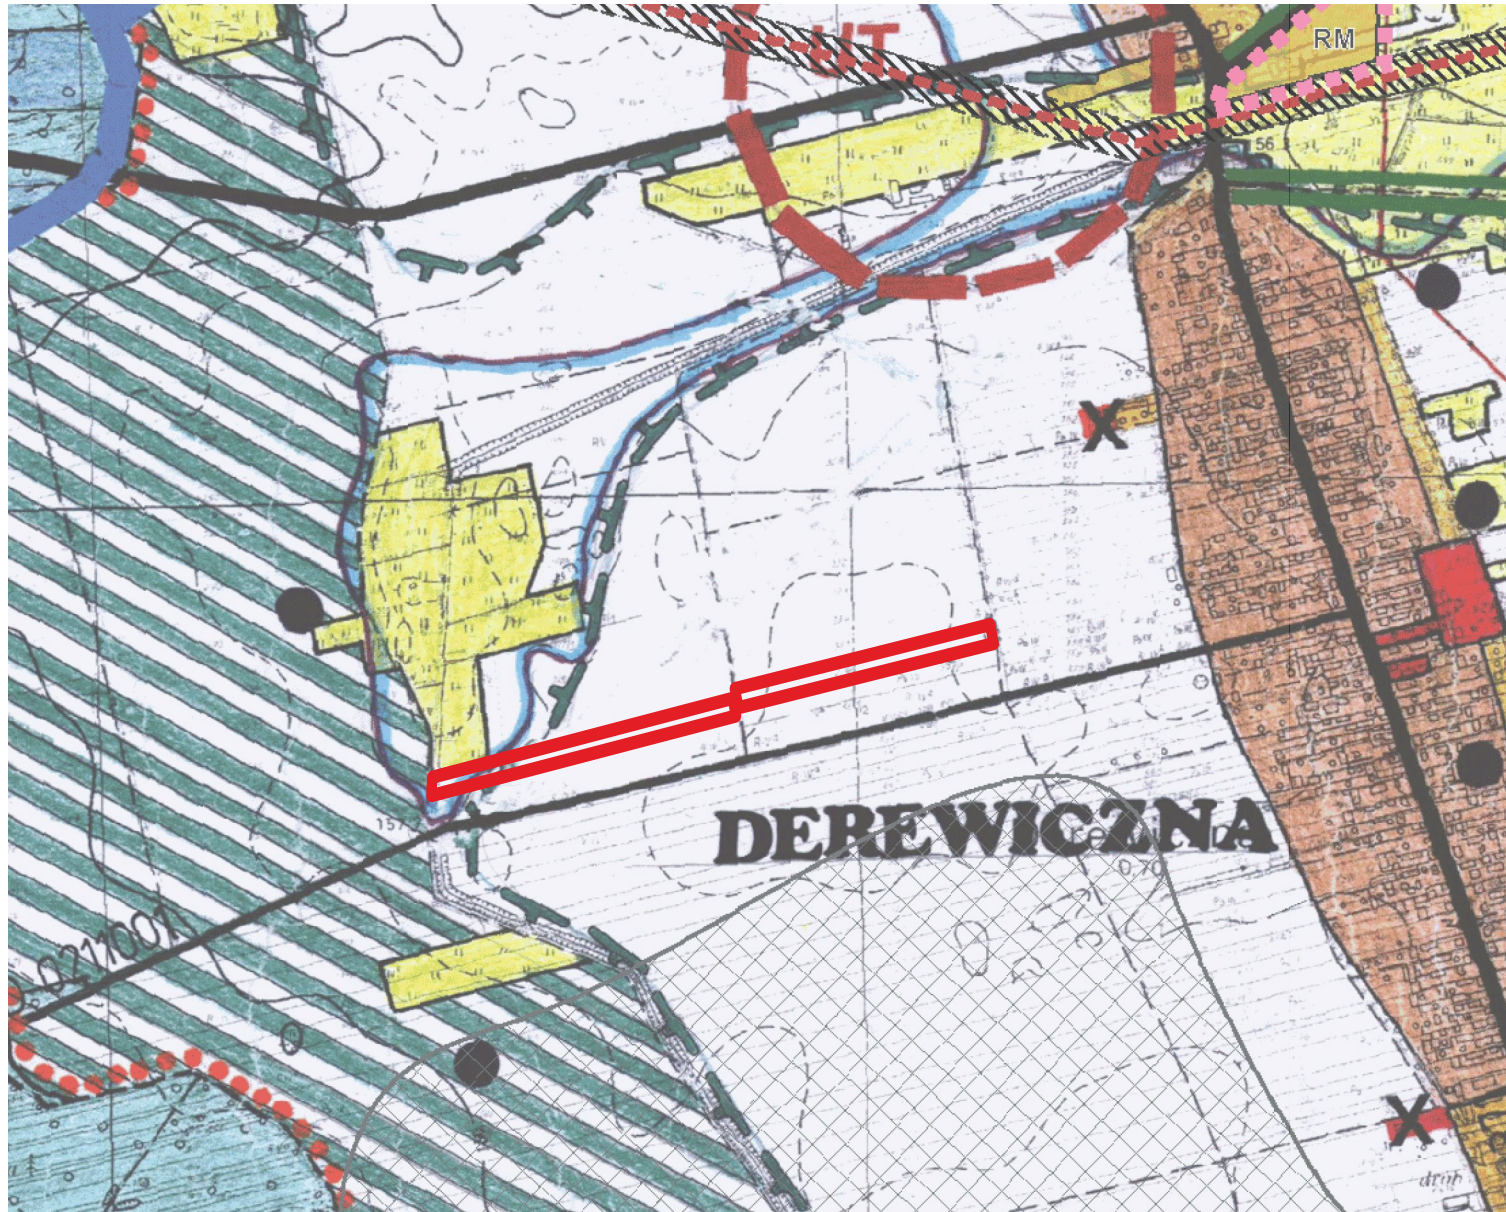

Obręb: Komarówka Podlaska / Skala 1: 10 000

 granica obszaru sporządzenia studium uwarunkowań i kierunków zagospodarowania przestrzennego

 granica obszaru sporządzenia studium uwarunkowań i kierunków zagospodarowania przestrzennego

Obręb: Brzozowy Kąt / Skala 1: 10 000

Załącznik Nr 6 do uchwały Nr XXXI/244/2022 Rady Gminy Komarówka Podlaska z dnia 31 sierpnia 2022 r.

— granica obszaru sporządzenia zmiany studium uwarunkowań i kierunków zagospodarowania przestrzennego

Obręb: Derewiczna / Skala 1: 10 000

Załącznik Nr 7 do uchwały Nr XXXI/244/2022 Rady Gminy Komarówka Podlaska z dnia 31 sierpnia 2022 r.

 granica obszaru sporządzenia studium uwarunkowań i kierunków zagospodarowania przestrzennego

 granica obszaru sporządzenia zmiany studium uwarunkowań i kierunków zagospodarowania przestrzennego

Obręb: Żelazna / Skala 1: 10 000