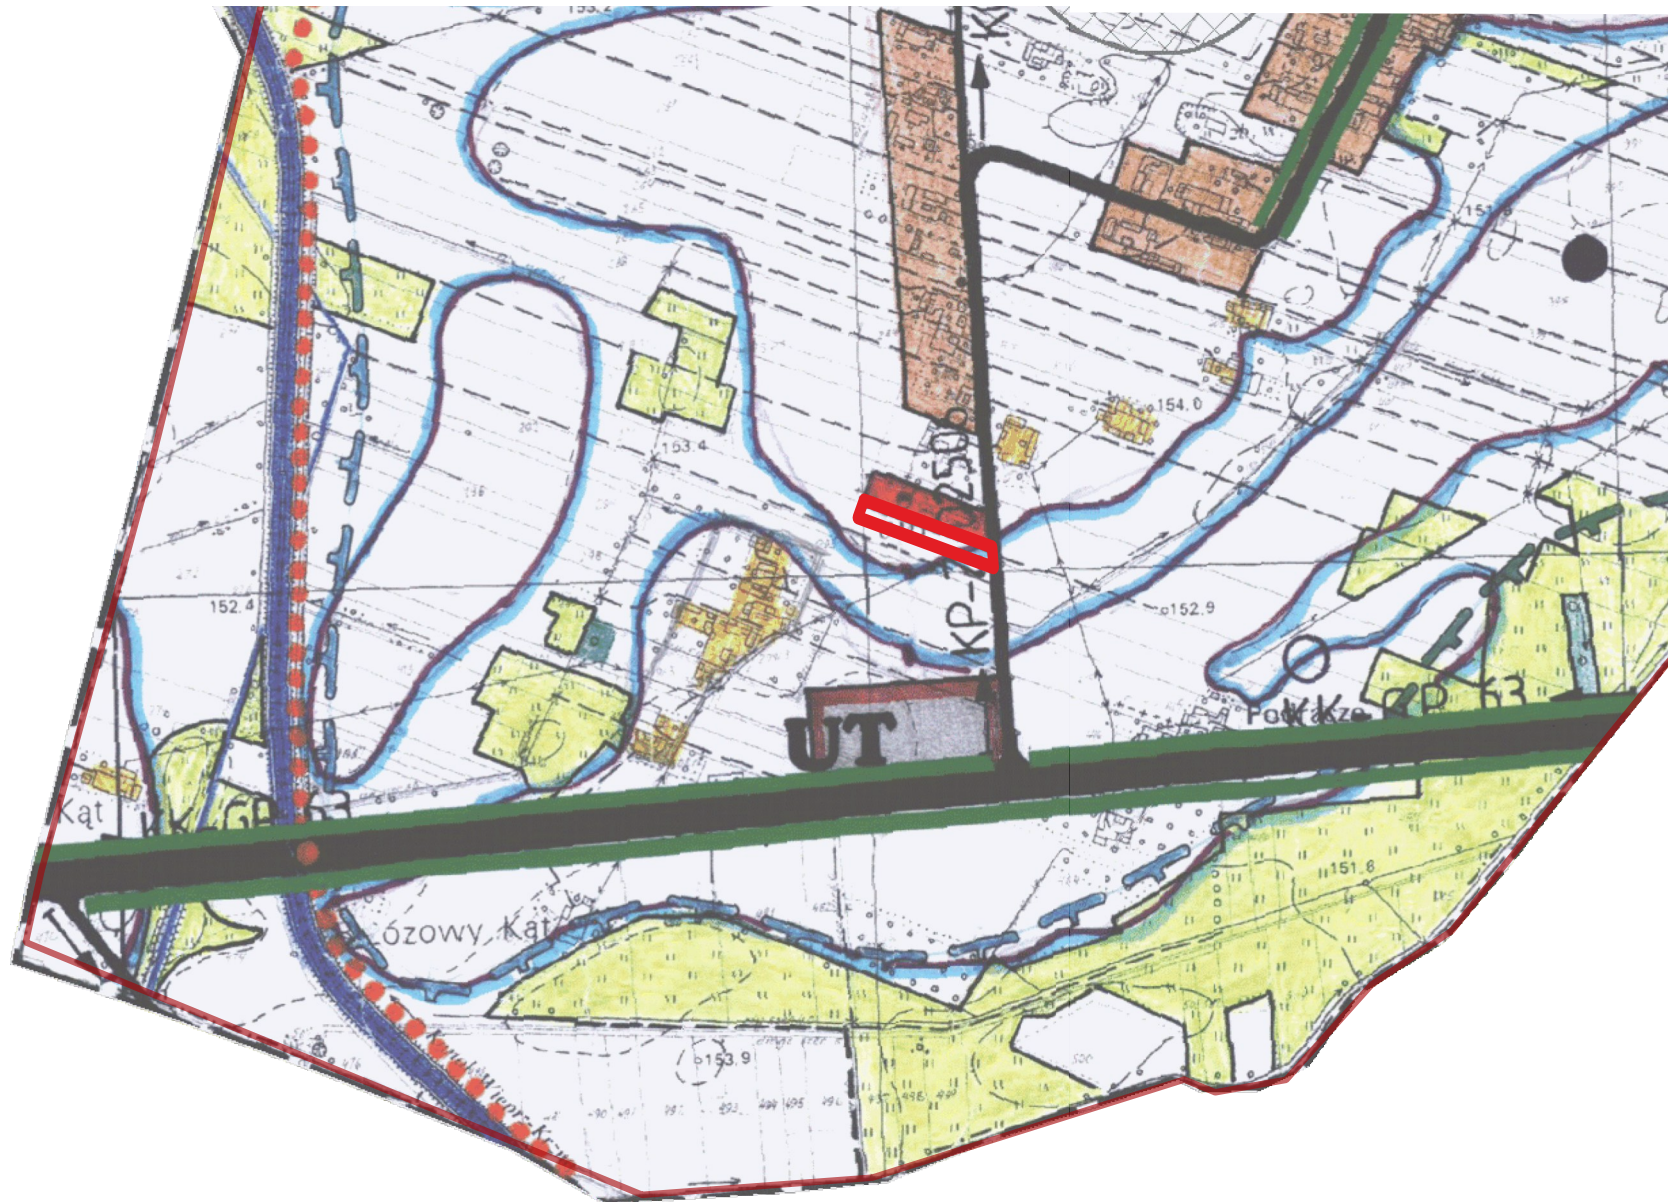

Załącznik Nr 1 do uchwały Nr XXXI/244/2022
Rady Gminy Komarówka Podlaska z dnia 31 sierpnia 2022 r.

 granica obszaru sporządzenia zmiany studium
uwarunkowań i kierunków zagospodarowania przestrzennego

0 100 200 m

Obręb: Komarówka Podlaska / Skala 1: 10 000

 granica obszaru sporządzenia studium uwarunkowań i kierunków zagospodarowania przestrzennego

 granica obszaru sporządzenia studium uwarunkowań i kierunków zagospodarowania przestrzennego

Załącznik Nr 4 do uchwały Nr XXXI/244/2022 Rady Gminy Komarówka Podlaska z dnia 31 sierpnia 2022 r.

 granica obszaru sporządzenia studium uwarunkowań i kierunków zagospodarowania przestrzennego

Obręb: Brzeziny / Skala 1: 10 000

 granica obszaru sporządzenia zmiany studium uwarunkowań i kierunków zagospodarowania przestrzennego

Obręb: Żelazna / Skala 1: 10 000