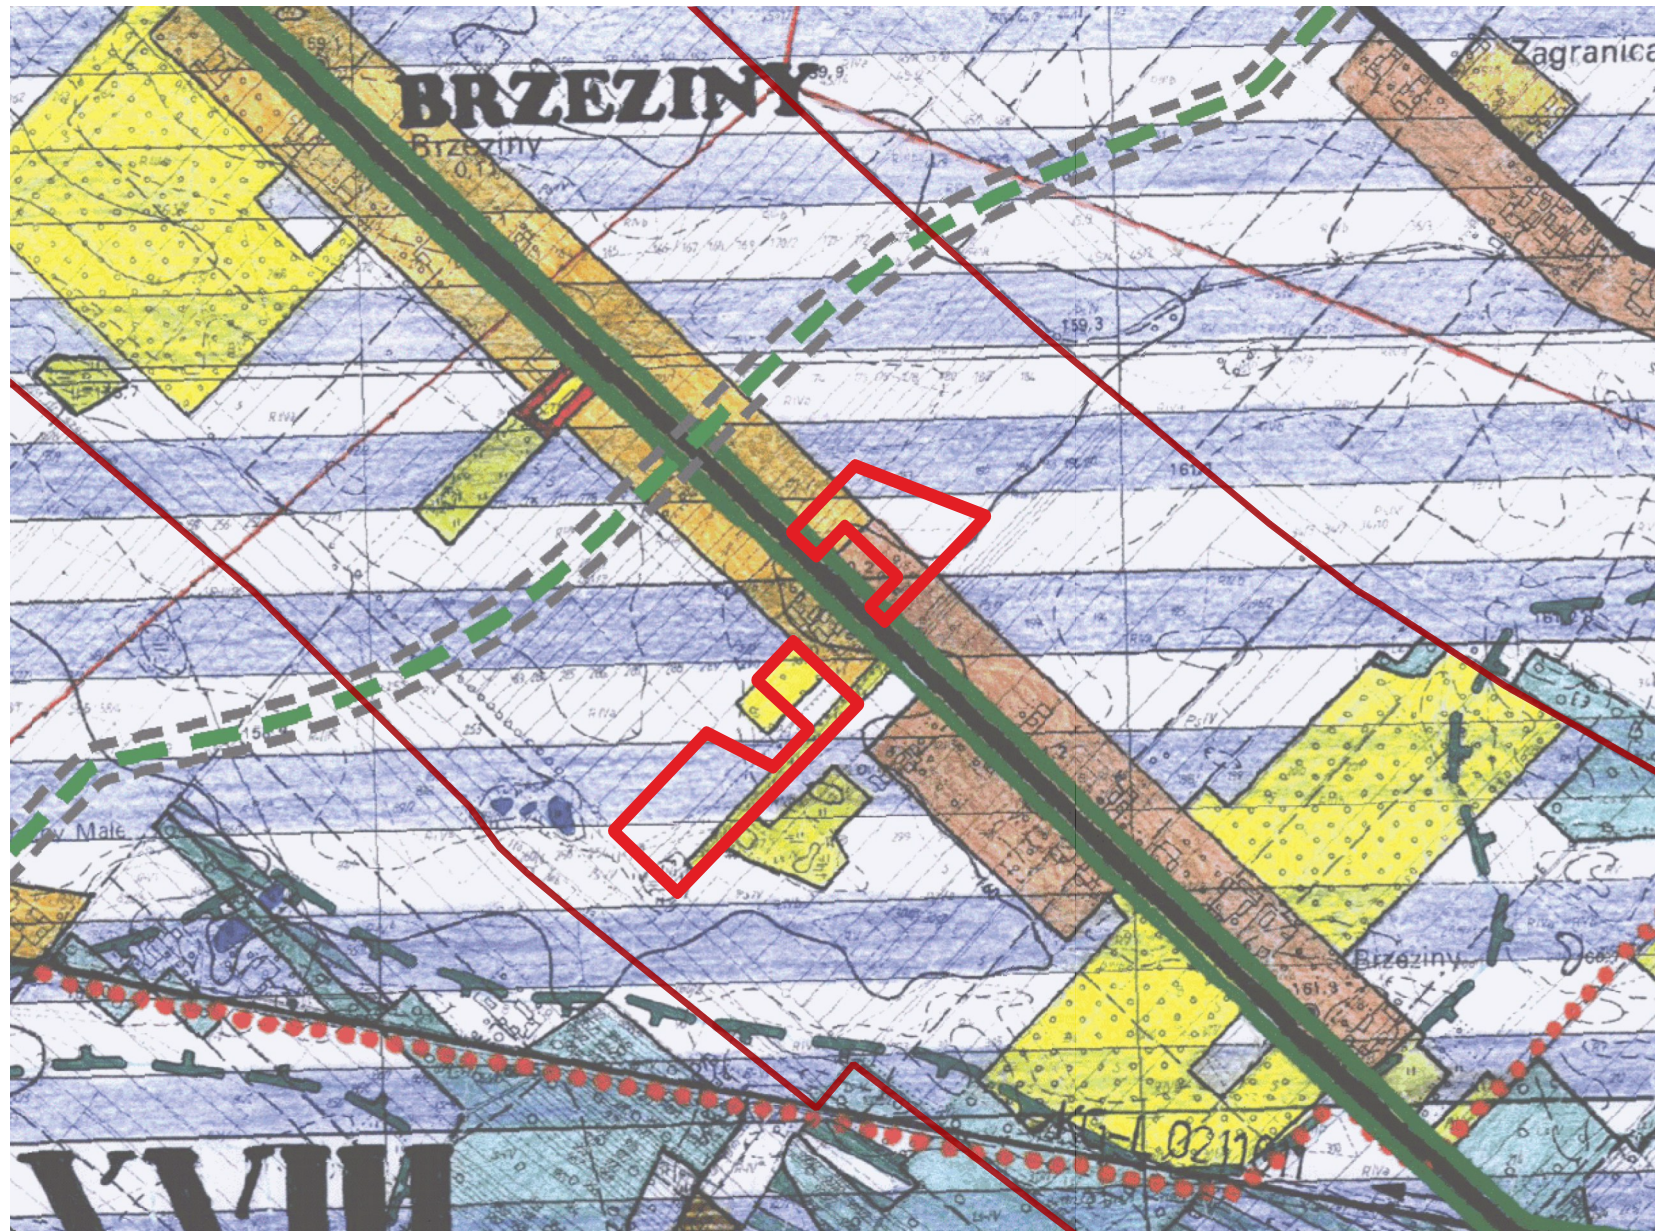

Załącznik Nr 1 do uchwały Nr XXXI/244/2022
Rady Gminy Komarówka Podlaska z dnia 31 sierpnia 2022 r.

 granica obszaru sporządzenia zmiany studium
uwarunkowań i kierunków zagospodarowania przestrzennego

0 100 200 m

Obręb: Komarówka Podlaska / Skala 1: 10 000

 granica obszaru sporządzenia studium uwarunkowań i kierunków zagospodarowania przestrzennego

 granica obszaru sporządzenia studium uwarunkowań i kierunków zagospodarowania przestrzennego

Załącznik Nr 4 do uchwały Nr XXXI/244/2022 Rady Gminy Komarówka Podlaska z dnia 31 sierpnia 2022 r.

 granica obszaru sporządzenia studium uwarunkowań i kierunków zagospodarowania przestrzennego

Obręb: Brzeziny / Skala 1: 10 000

 granica obszaru sporządzenia zmiany studium uwarunkowań i kierunków zagospodarowania przestrzennego

Obręb: Żelazna / Skala 1: 10 000