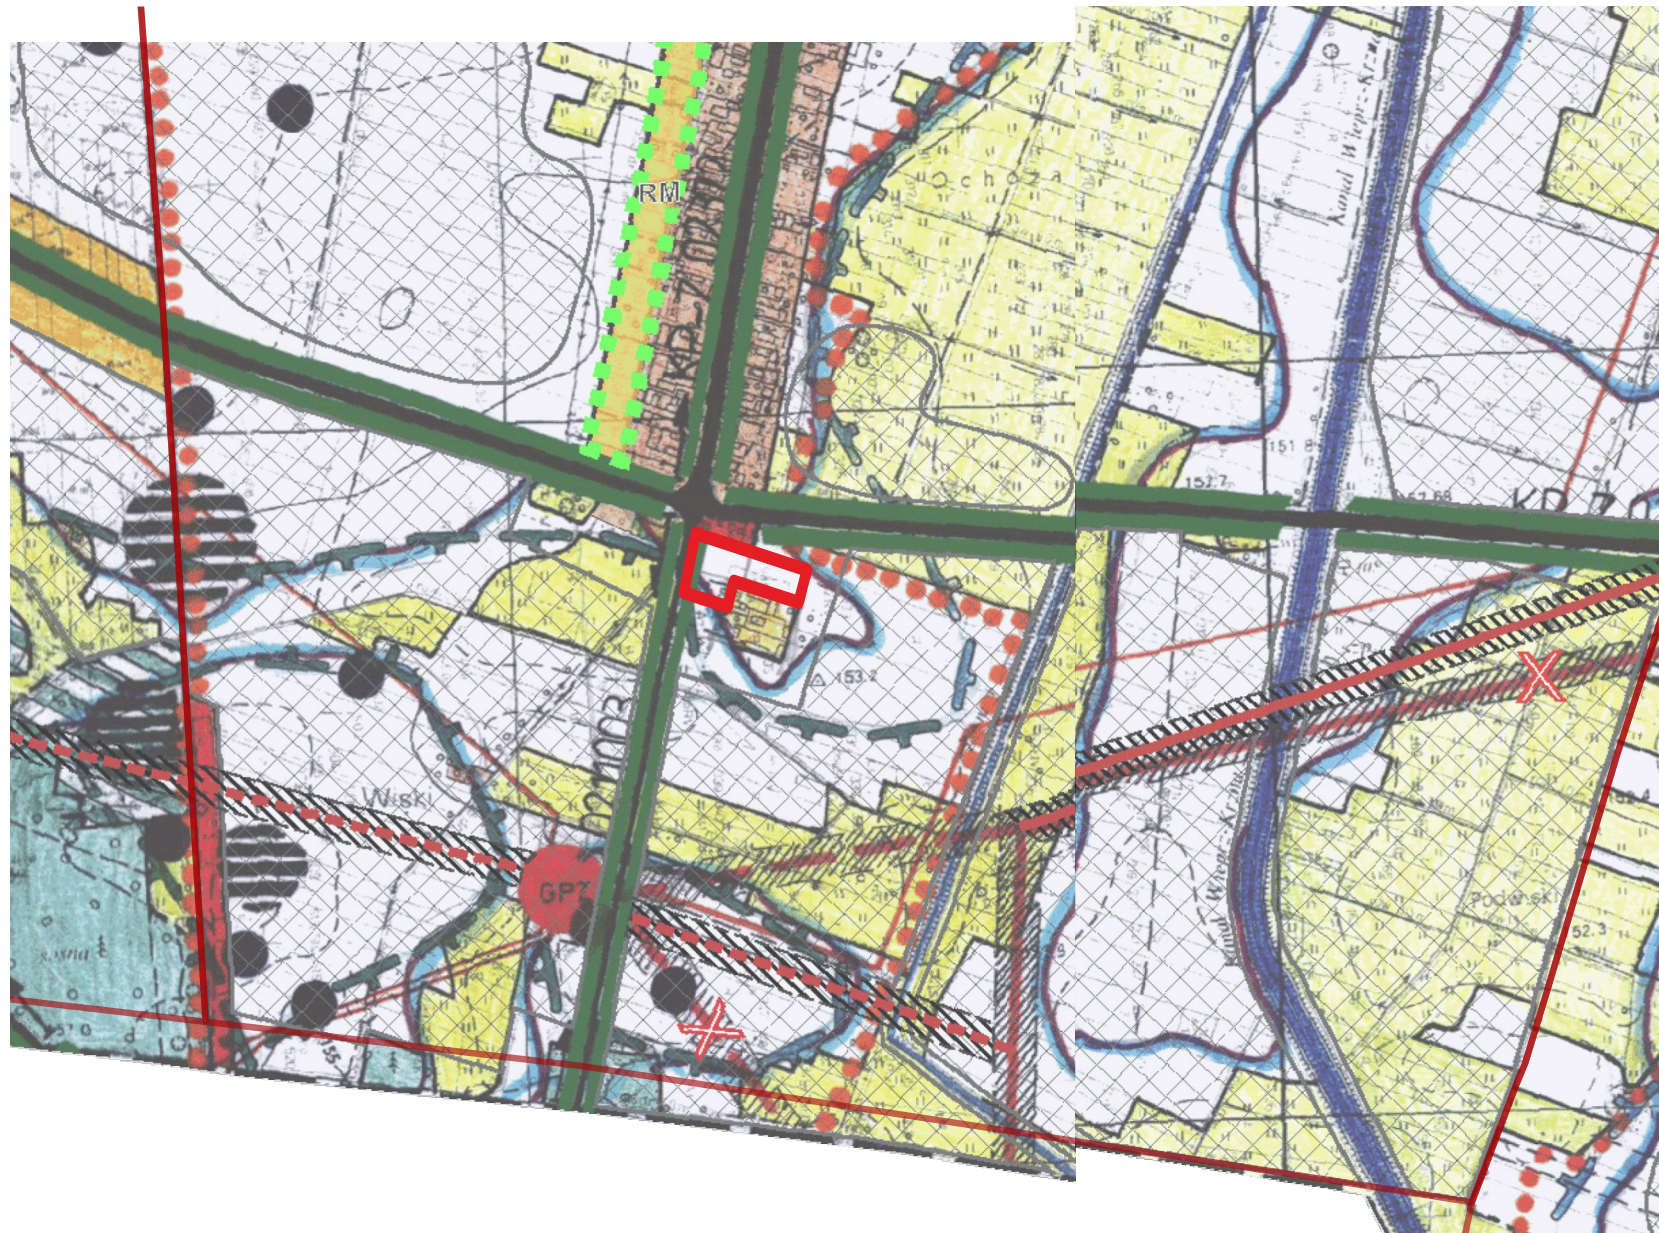

Załącznik Nr 1 do uchwały Nr XXXI/244/2022
Rady Gminy Komarówka Podlaska z dnia 31 sierpnia 2022 r.

 granica obszaru sporządzenia zmiany studium
uwarunkowań i kierunków zagospodarowania przestrzennego

0 100 200 m

Obręb: Komarówka Podlaska / Skala 1: 10 000

 granica obszaru sporządzenia studium uwarunkowań i kierunków zagospodarowania przestrzennego

 granica obszaru sporządzenia studium uwarunkowań i kierunków zagospodarowania przestrzennego

Załącznik Nr 4 do uchwały Nr XXXI/244/2022 Rady Gminy Komarówka Podlaska z dnia 31 sierpnia 2022 r.

 granica obszaru sporządzenia studium uwarunkowań i kierunków zagospodarowania przestrzennego

Obręb: Brzeziny / Skala 1: 10 000

 granica obszaru sporządzenia zmiany studium uwarunkowań i kierunków zagospodarowania przestrzennego

Obręb: Żelazna / Skala 1: 10 000