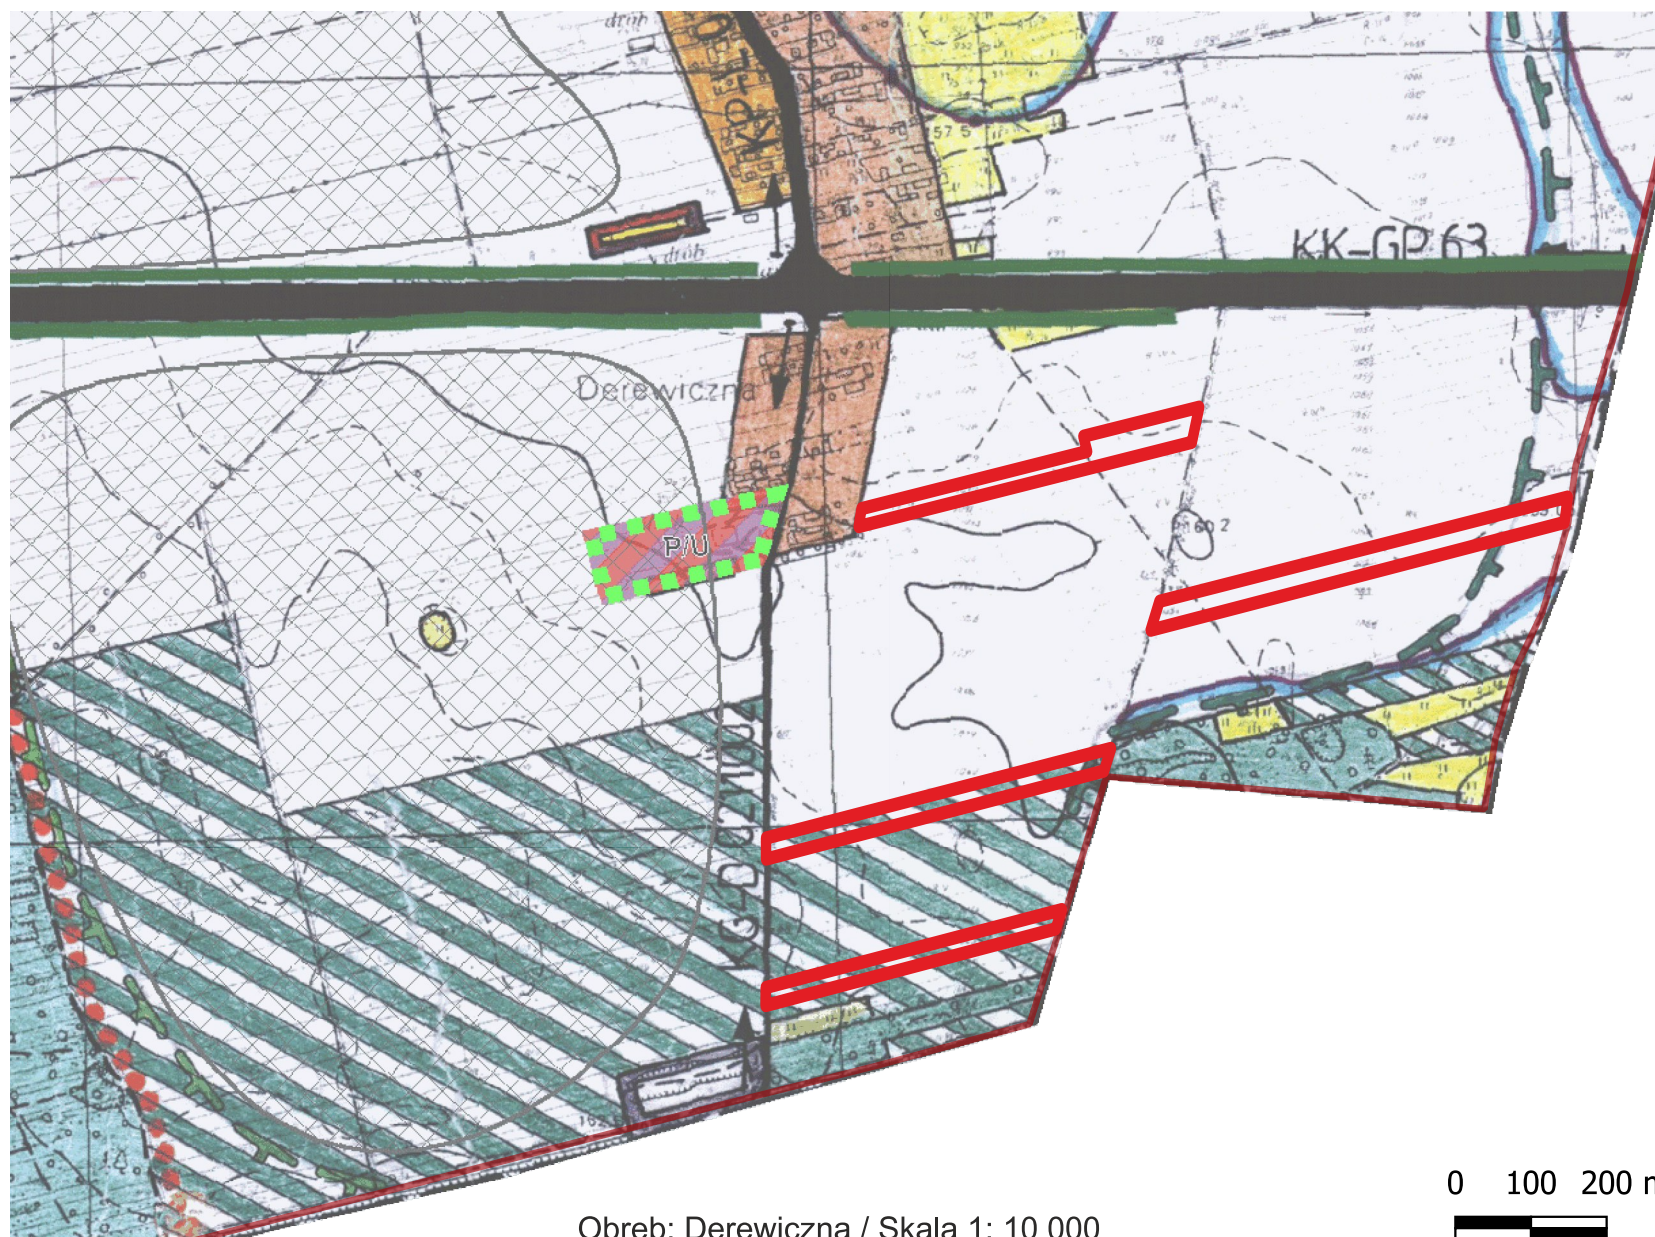

Obręb: Komarówka Podlaska / Skala 1: 10 000

 granica obszaru sporządzenia studium uwarunkowań i kierunków zagospodarowania przestrzennego

 granica obszaru sporządzenia studium uwarunkowań i kierunków zagospodarowania przestrzennego

0 100 200 m

Załącznik Nr 5 do uchwały Nr XXXI/244/2022
Rady Gminy Komarówka Podlaska z dnia 31 sierpnia 2022 r.

 granica obszaru sporządzenia zmiany studium uwarunkowań i kierunków zagospodarowania przestrzennego

Obręb: Brzozowy Kąt / Skala 1: 10 000

Załącznik Nr 6 do uchwały Nr XXXI/244/2022 Rady Gminy Komarówka Podlaska z dnia 31 sierpnia 2022 r.

— granica obszaru sporządzenia zmiany studium uwarunkowań i kierunków zagospodarowania przestrzennego

Obręb: Derewiczna / Skala 1: 10 000

Załącznik Nr 7 do uchwały Nr XXXI/244/2022 Rady Gminy Komarówka Podlaska z dnia 31 sierpnia 2022 r.

 granica obszaru sporządzenia studium uwarunkowań i kierunków zagospodarowania przestrzennego