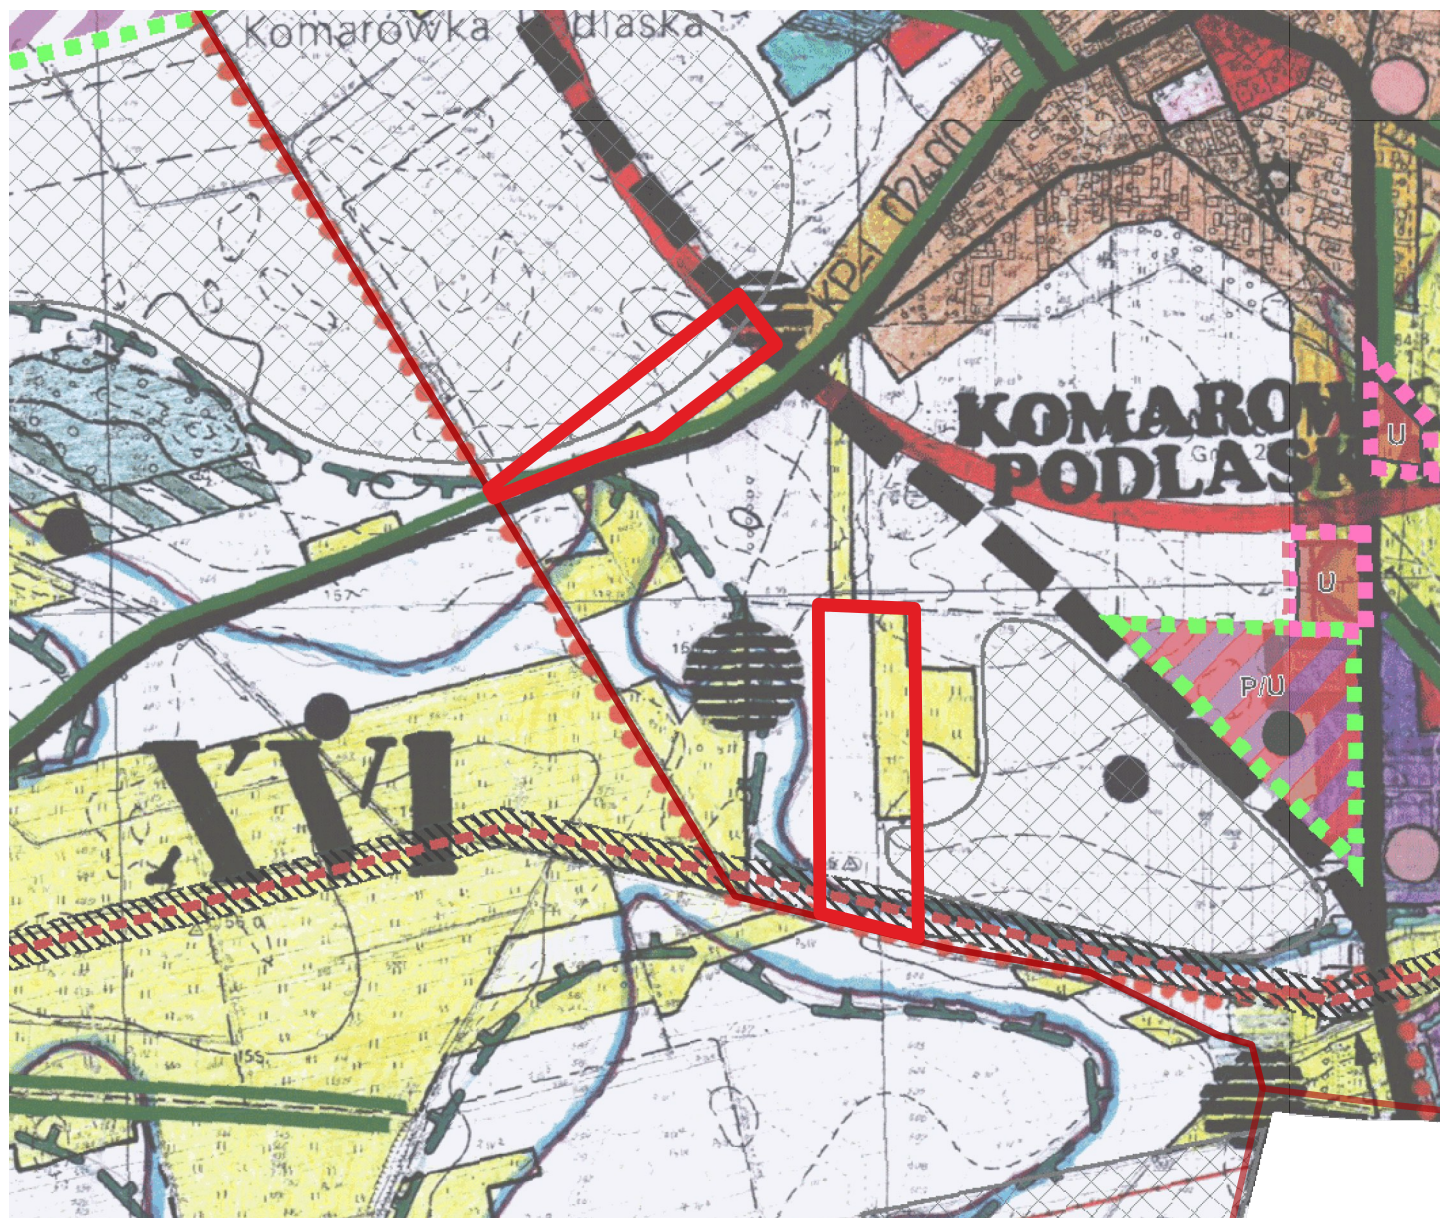

Załącznik Nr 12 do uchwały Nr XXXI/244/2022
Rady Gminy Komarówka Podlaska z dnia 31 sierpnia 2022 r.

granica obszaru sporządzenia zmiany studium uwarunkowań i kierunków zagospodarowania przestrzennego

Obręb: Komarówka Podlaska / Skala 1: 10 000