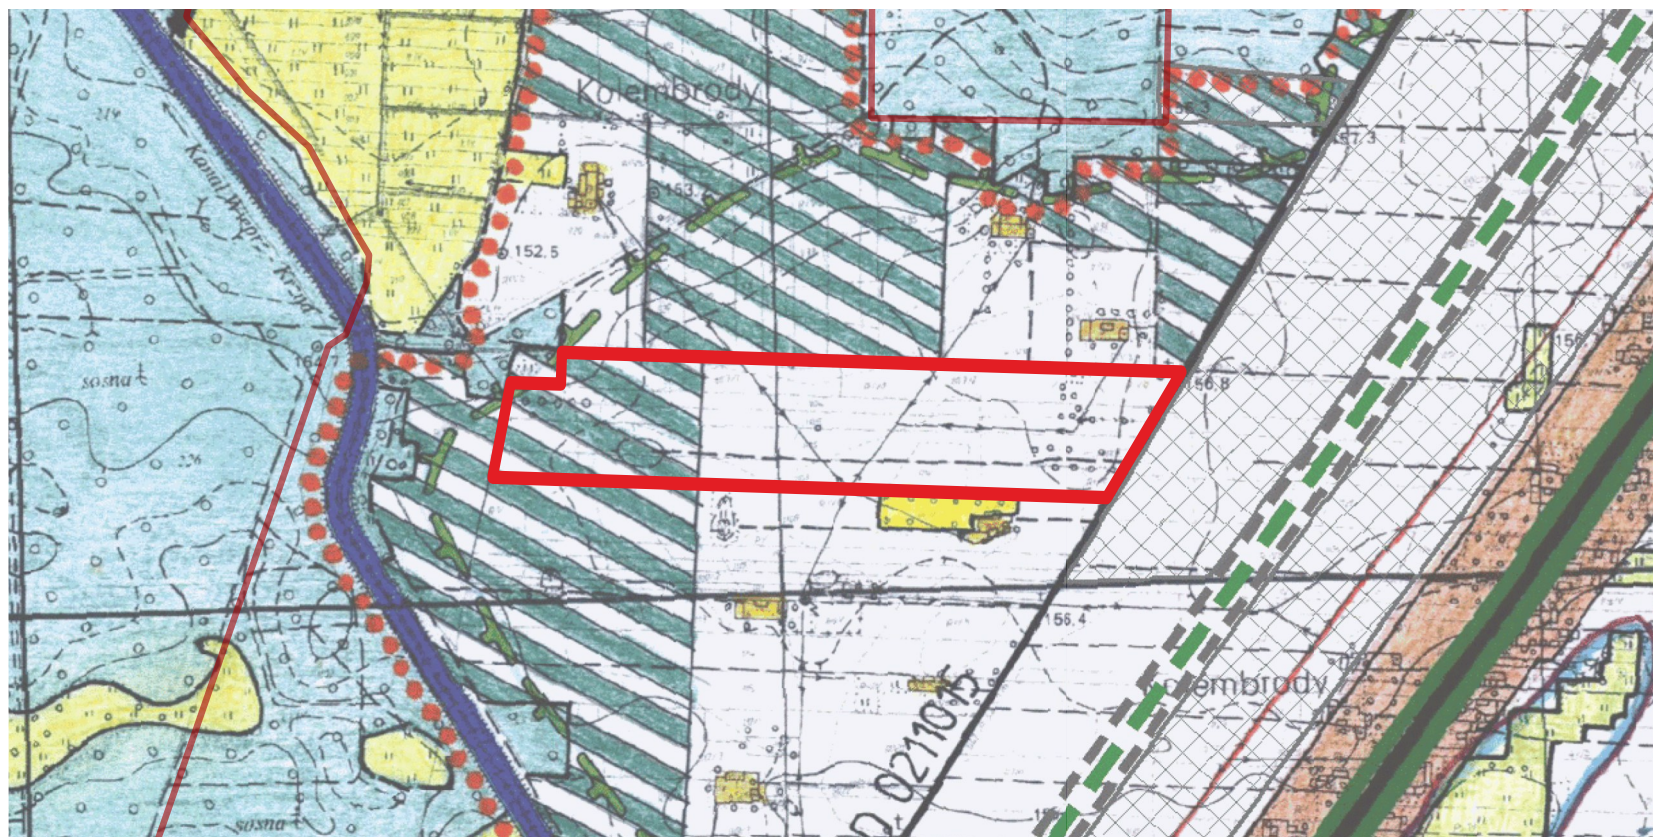

0 100 200 m

Obręb: Derewiczna / Skala 1: 10 000

Załącznik Nr 9 do uchwały Nr XXXI/244/2022 Rady Gminy Komarówka Podlaska z dnia 31 sierpnia 2022 r.

— granica obszaru sporządzenia zmiany studium uwarunkowań i kierunków zagospodarowania przestrzennego

0 100 200 m

Obręb: Kolembrody / Skala 1: 10 000

 granica obszaru sporządzenia zmiany studium uwarunkowań i kierunków zagospodarowania przestrzennego

0 100 200 m

Załącznik Nr 11 do uchwały Nr XXXI/244/2022 Rady Gminy Komarówka Podlaska z dnia 31 sierpnia 2022 r.

 granica obszaru sporządzenia zmian studium uwarunkowań i kierunków zagospodarowania przestrzennego

Obręb: Kolembrody / Skala 1: 10 000

Załącznik Nr 12 do uchwały Nr XXXI/244/2022
Rady Gminy Komarówka Podlaska z dnia 31 sierpnia 2022 r.

 granica obszaru sporządzenia zmiany studium uwarunkowań i kierunków zagospodarowania przestrzennego

Obręb: Żelazna / Skala 1: 10 000