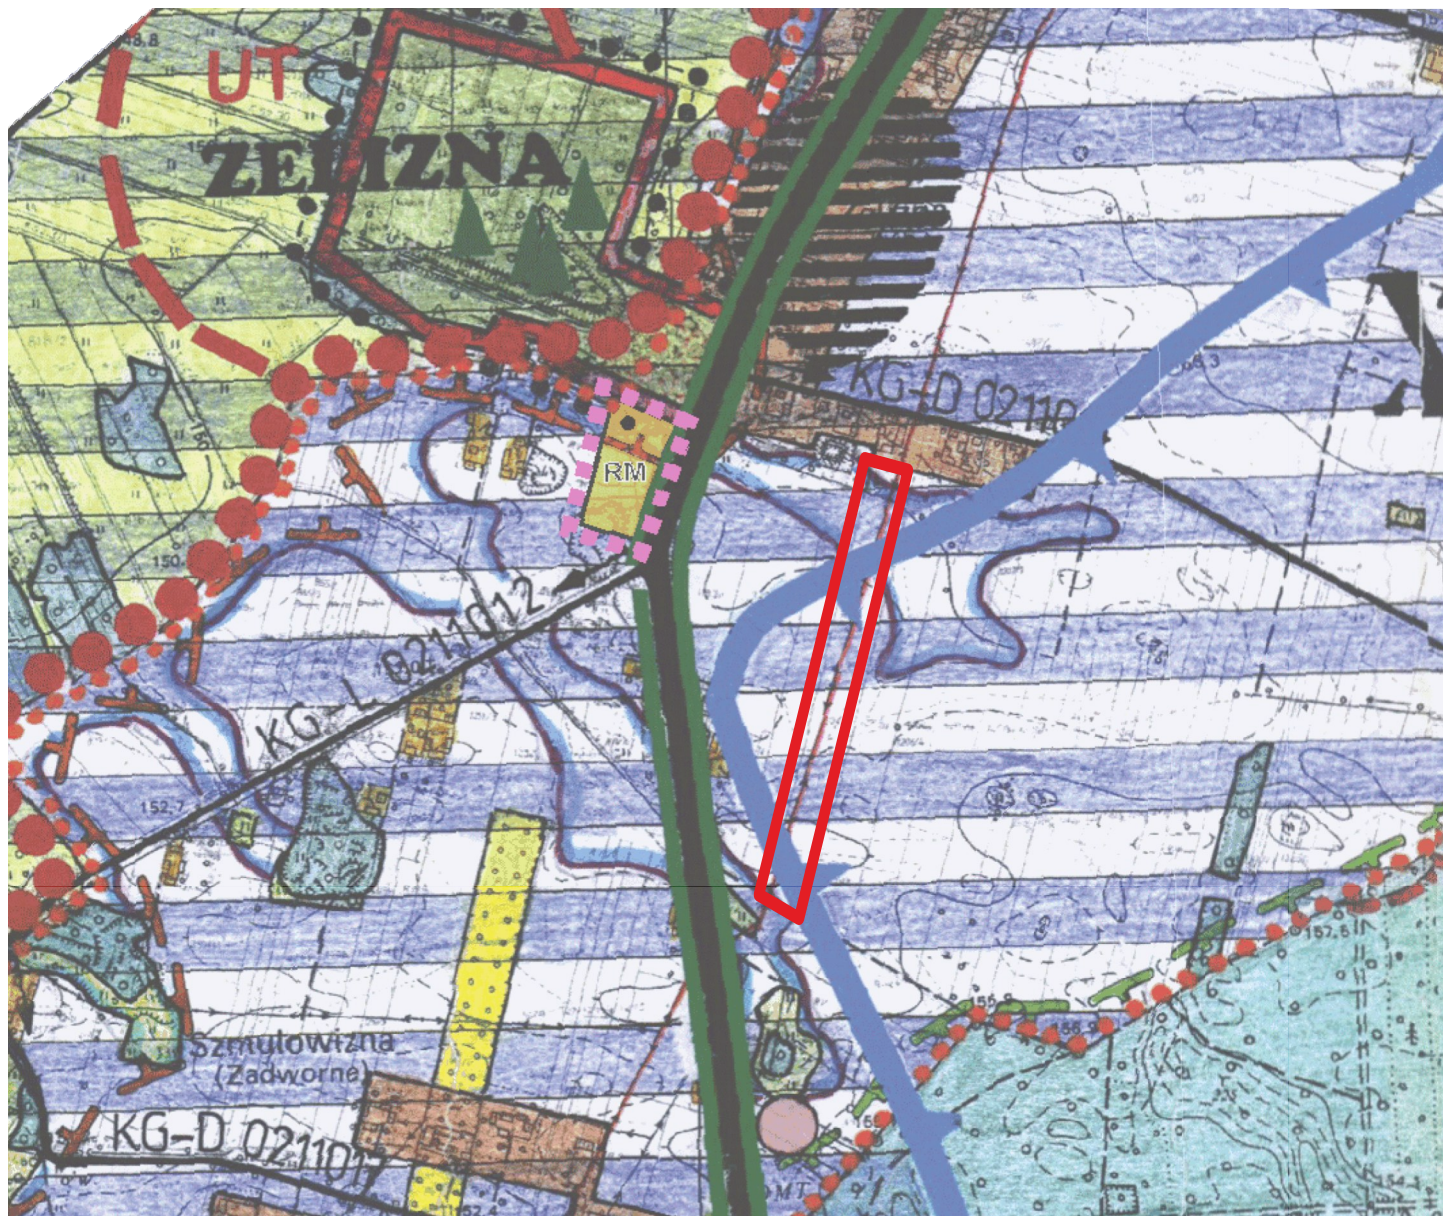

Załącznik Nr 1 do uchwały Nr XXXI/244/2022
Rady Gminy Komarówka Podlaska z dnia 31 sierpnia 2022 r.

 granica obszaru sporządzenia zmiany studium
uwarunkowań i kierunków zagospodarowania przestrzennego

0 100 200 m

Obręb: Komarówka Podlaska / Skala 1: 10 000

 granica obszaru sporządzenia studium uwarunkowań i kierunków zagospodarowania przestrzennego

 granica obszaru sporządzenia studium uwarunkowań i kierunków zagospodarowania przestrzennego

 granica obszaru sporządzenia zmiany studium
uwarunkowań i kierunków zagospodarowania przestrzennego

Obręb: Wiski / Skala 1: 10 000

Załącznik Nr 14 do uchwały Nr XXXI/244/2022
Rady Gminy Komarówka Podlaska z dnia 31 sierpnia 2022 r.

 granica obszaru sporządzenia zmiany studium uwarunkowań i kierunków zagospodarowania przestrzennego

Obręb: Żelazna / Skala 1: 10 000